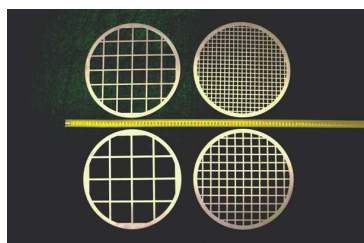

Ф.3 Набор сит